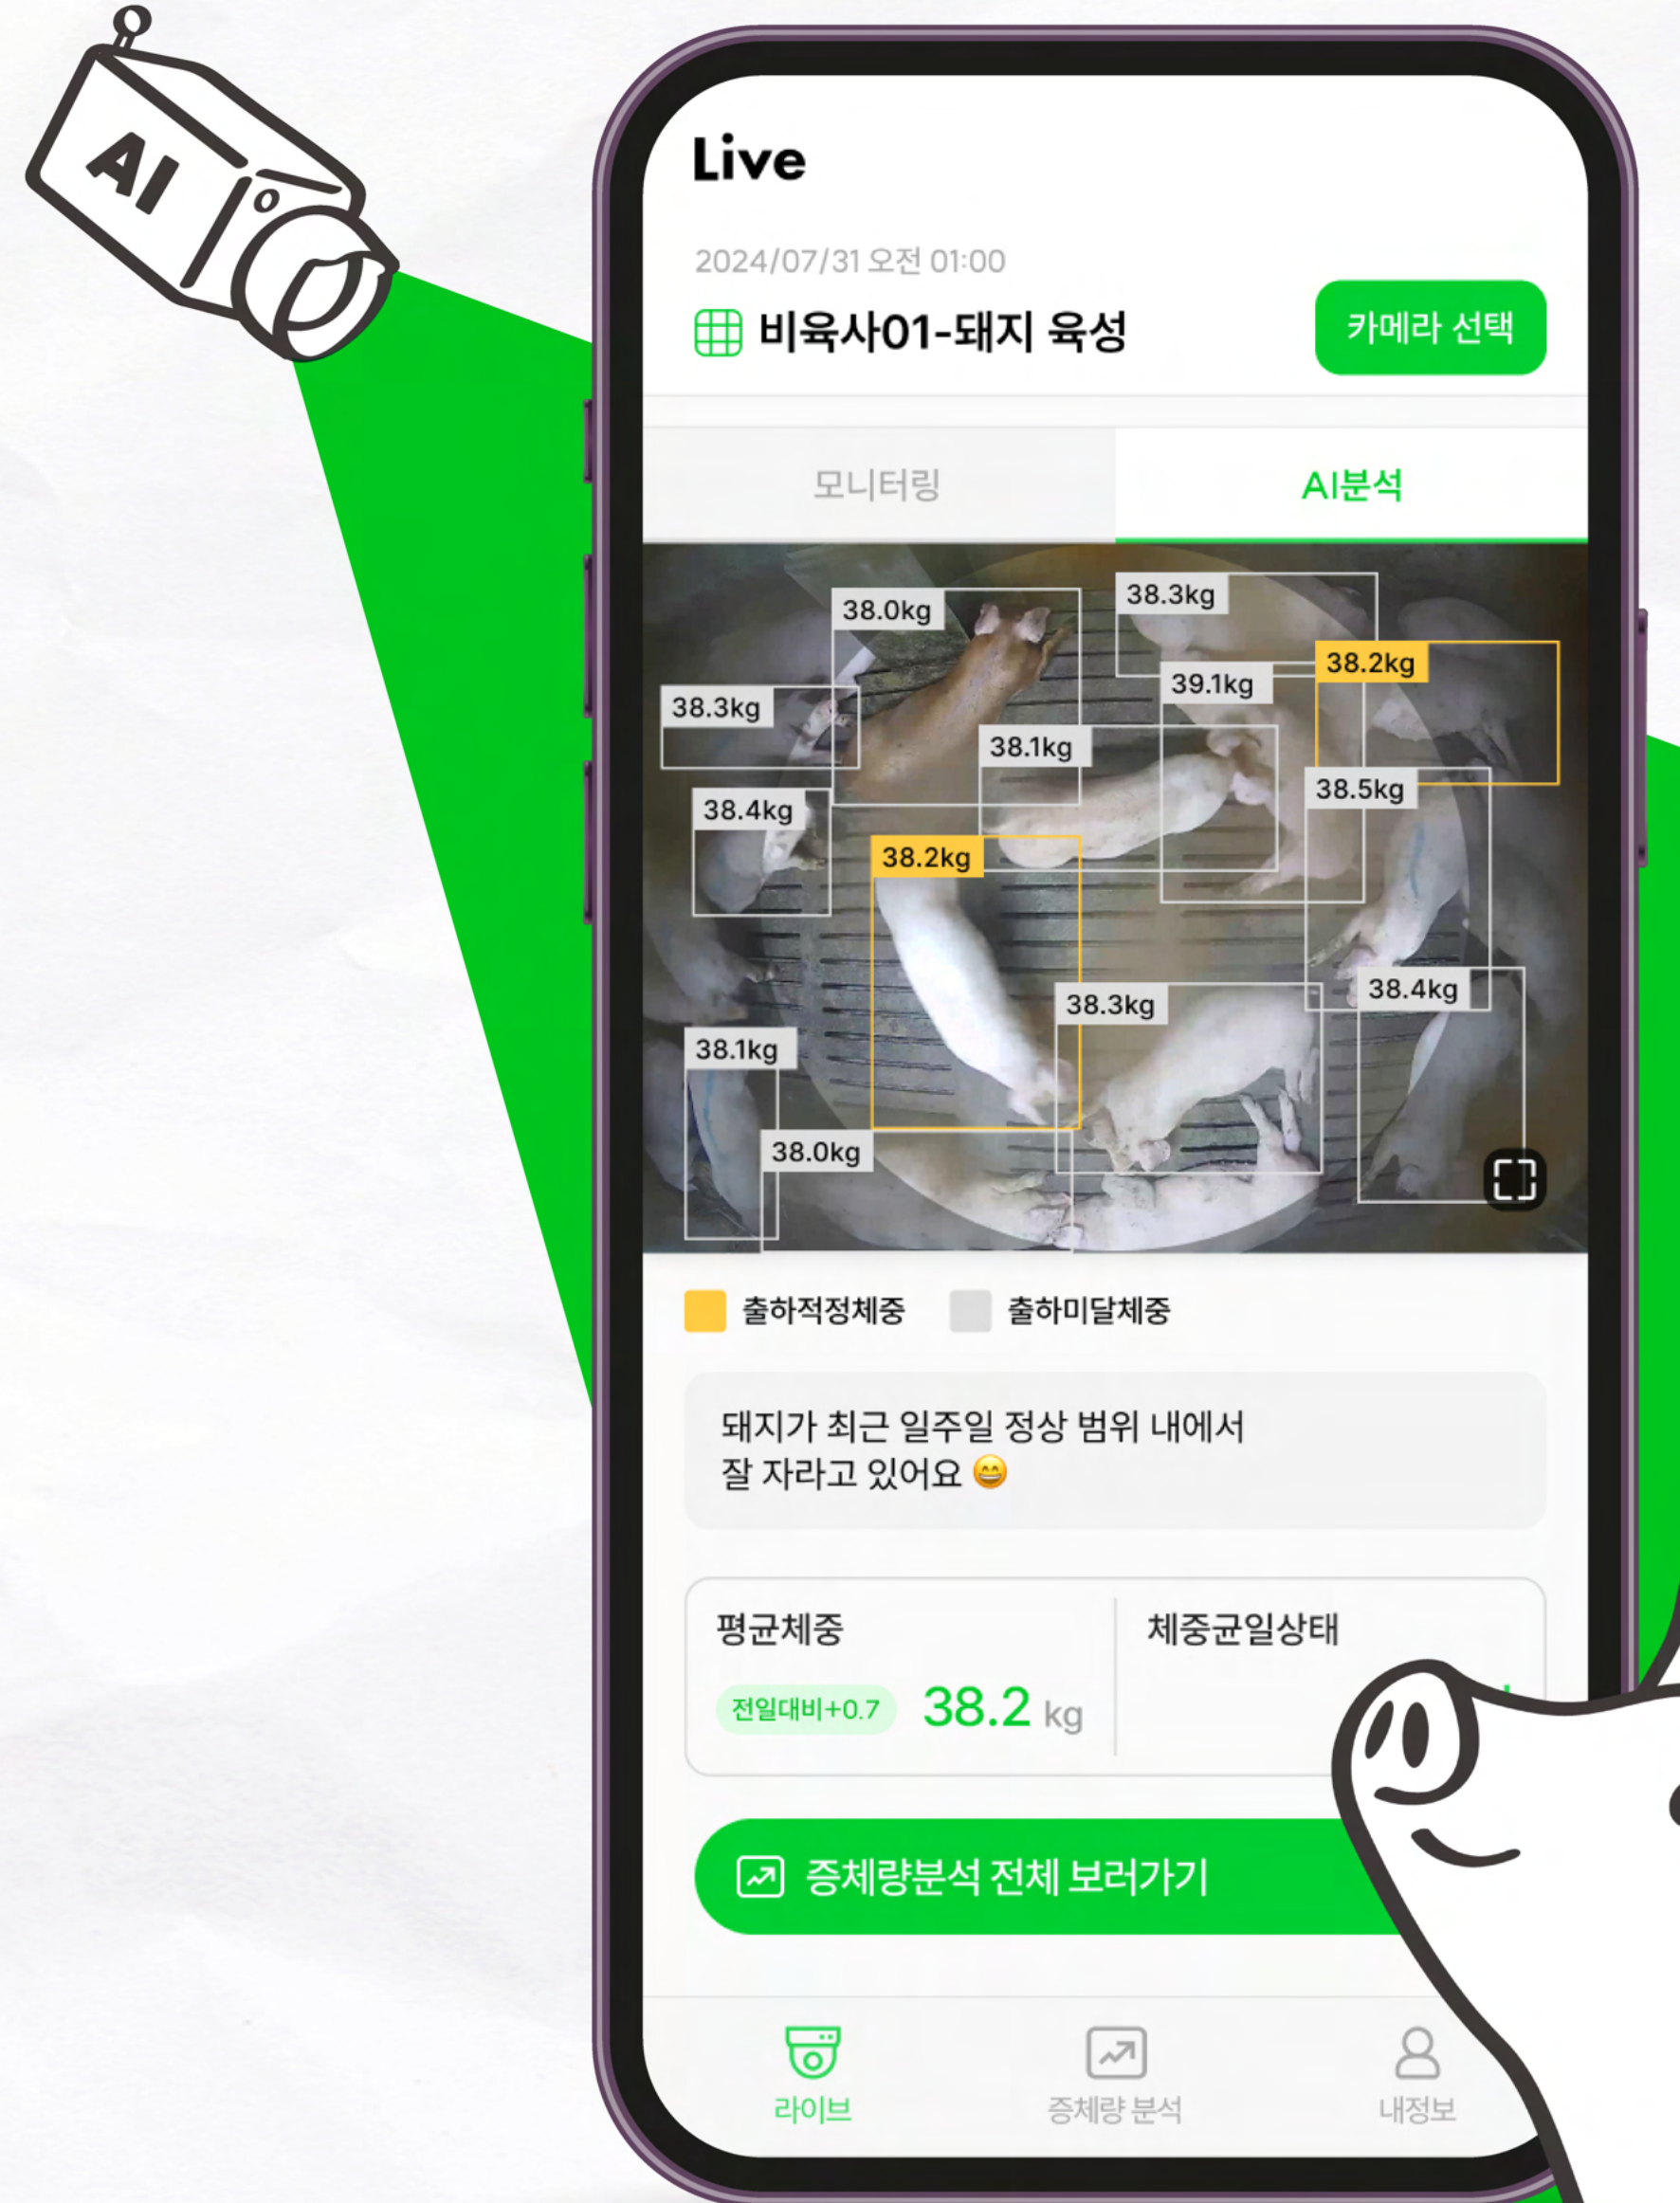

# 팜스플랜® 비육돈 LIVE 기능소개

- 1 24시간 모니터링**  
 돈사에 설치된 CCTV 영상을 PC, 모바일을 통해 언제 어디서든 간편하게 확인할 수 있습니다.
- 2 AI를 통한 체중 측정**  
 팜스플랜의 인공지능 기술로 비대면으로 증체율을 손쉽게 측정하고, 기록할 수 있어요!
- 3 증체 트렌드 분석 제공**  
 돈방별 증체율 추이를 분석하여 사료 및 약품을 효율적으로 사용하여 최종 도달 체중 관리가 쉬워집니다.
- 4 농장 상황 실시간 알람**  
 증체율 변동이 생기면 알람을 통해 농장에서 발생하는 다양한 문제들을 발견하고 손해를 방지할 수 있어요.