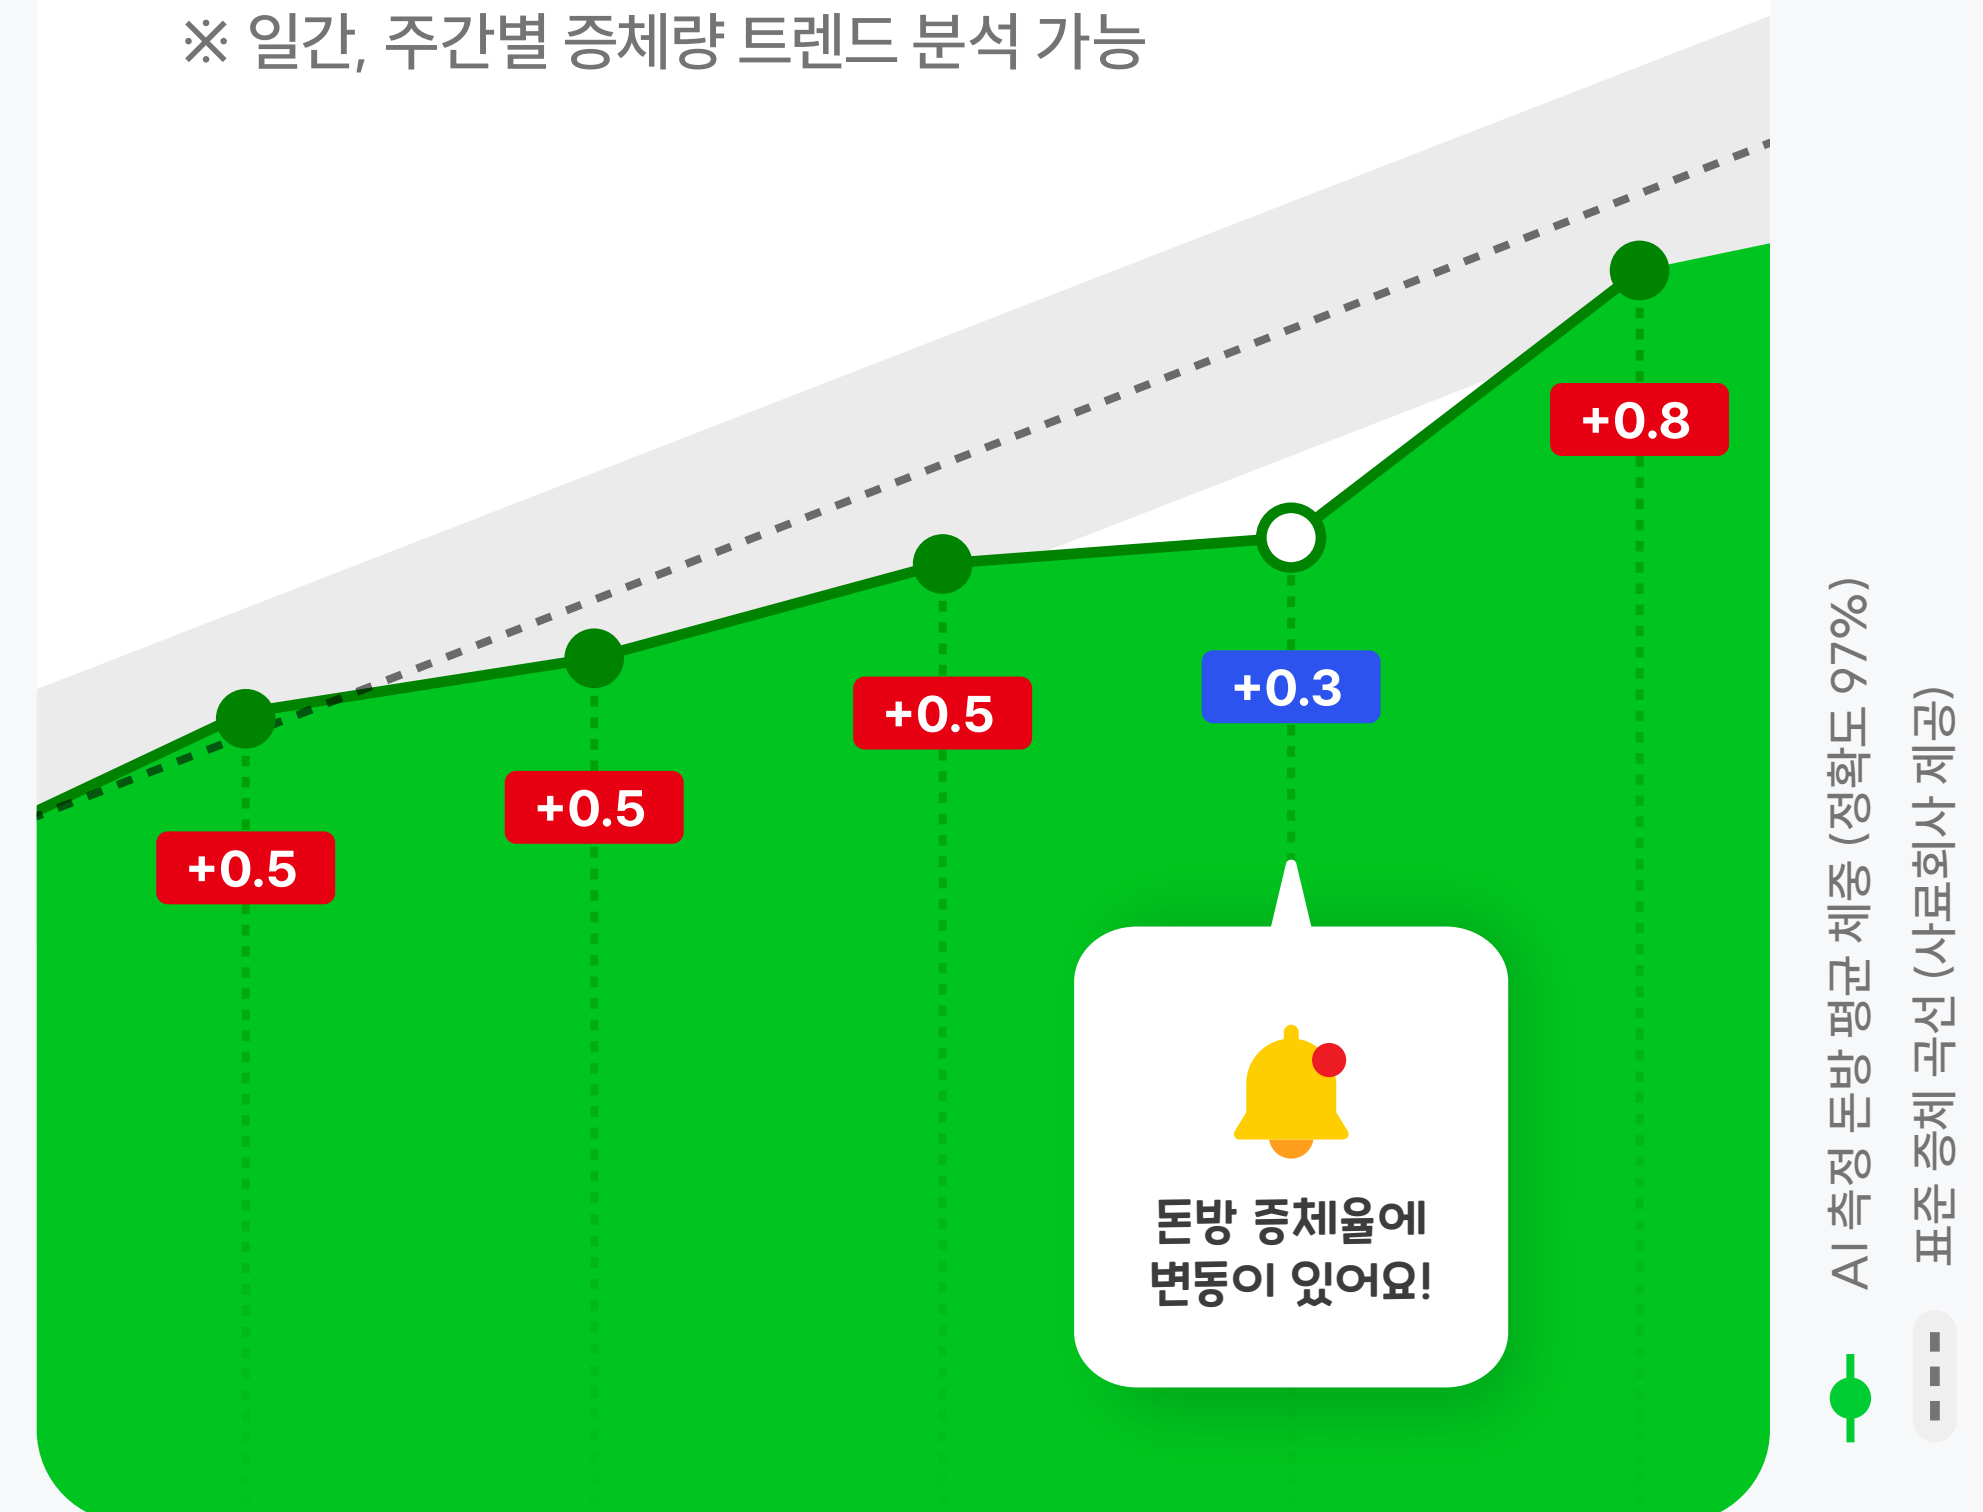

팜스플랜® 비육돈 LIVE 이렇게 작동합니다.

팜스플랜® 비육돈 LIVE는 각 국가, 돼지 종돈, 사료 포뮬러에 따른 일령 별 표준 증체 데이터와, 팜스플랜의 AI 기술을 통해 측정되는 돈방 평균 증체량 데이터 2개를 비교하여 증체 트렌드를 분석하고 실시간 알람을 제공합니다.

증체 트렌드로 비육돈의 출하 전 체중을 관리해요!

※ 일간, 주간별 증체량 트렌드 분석 가능