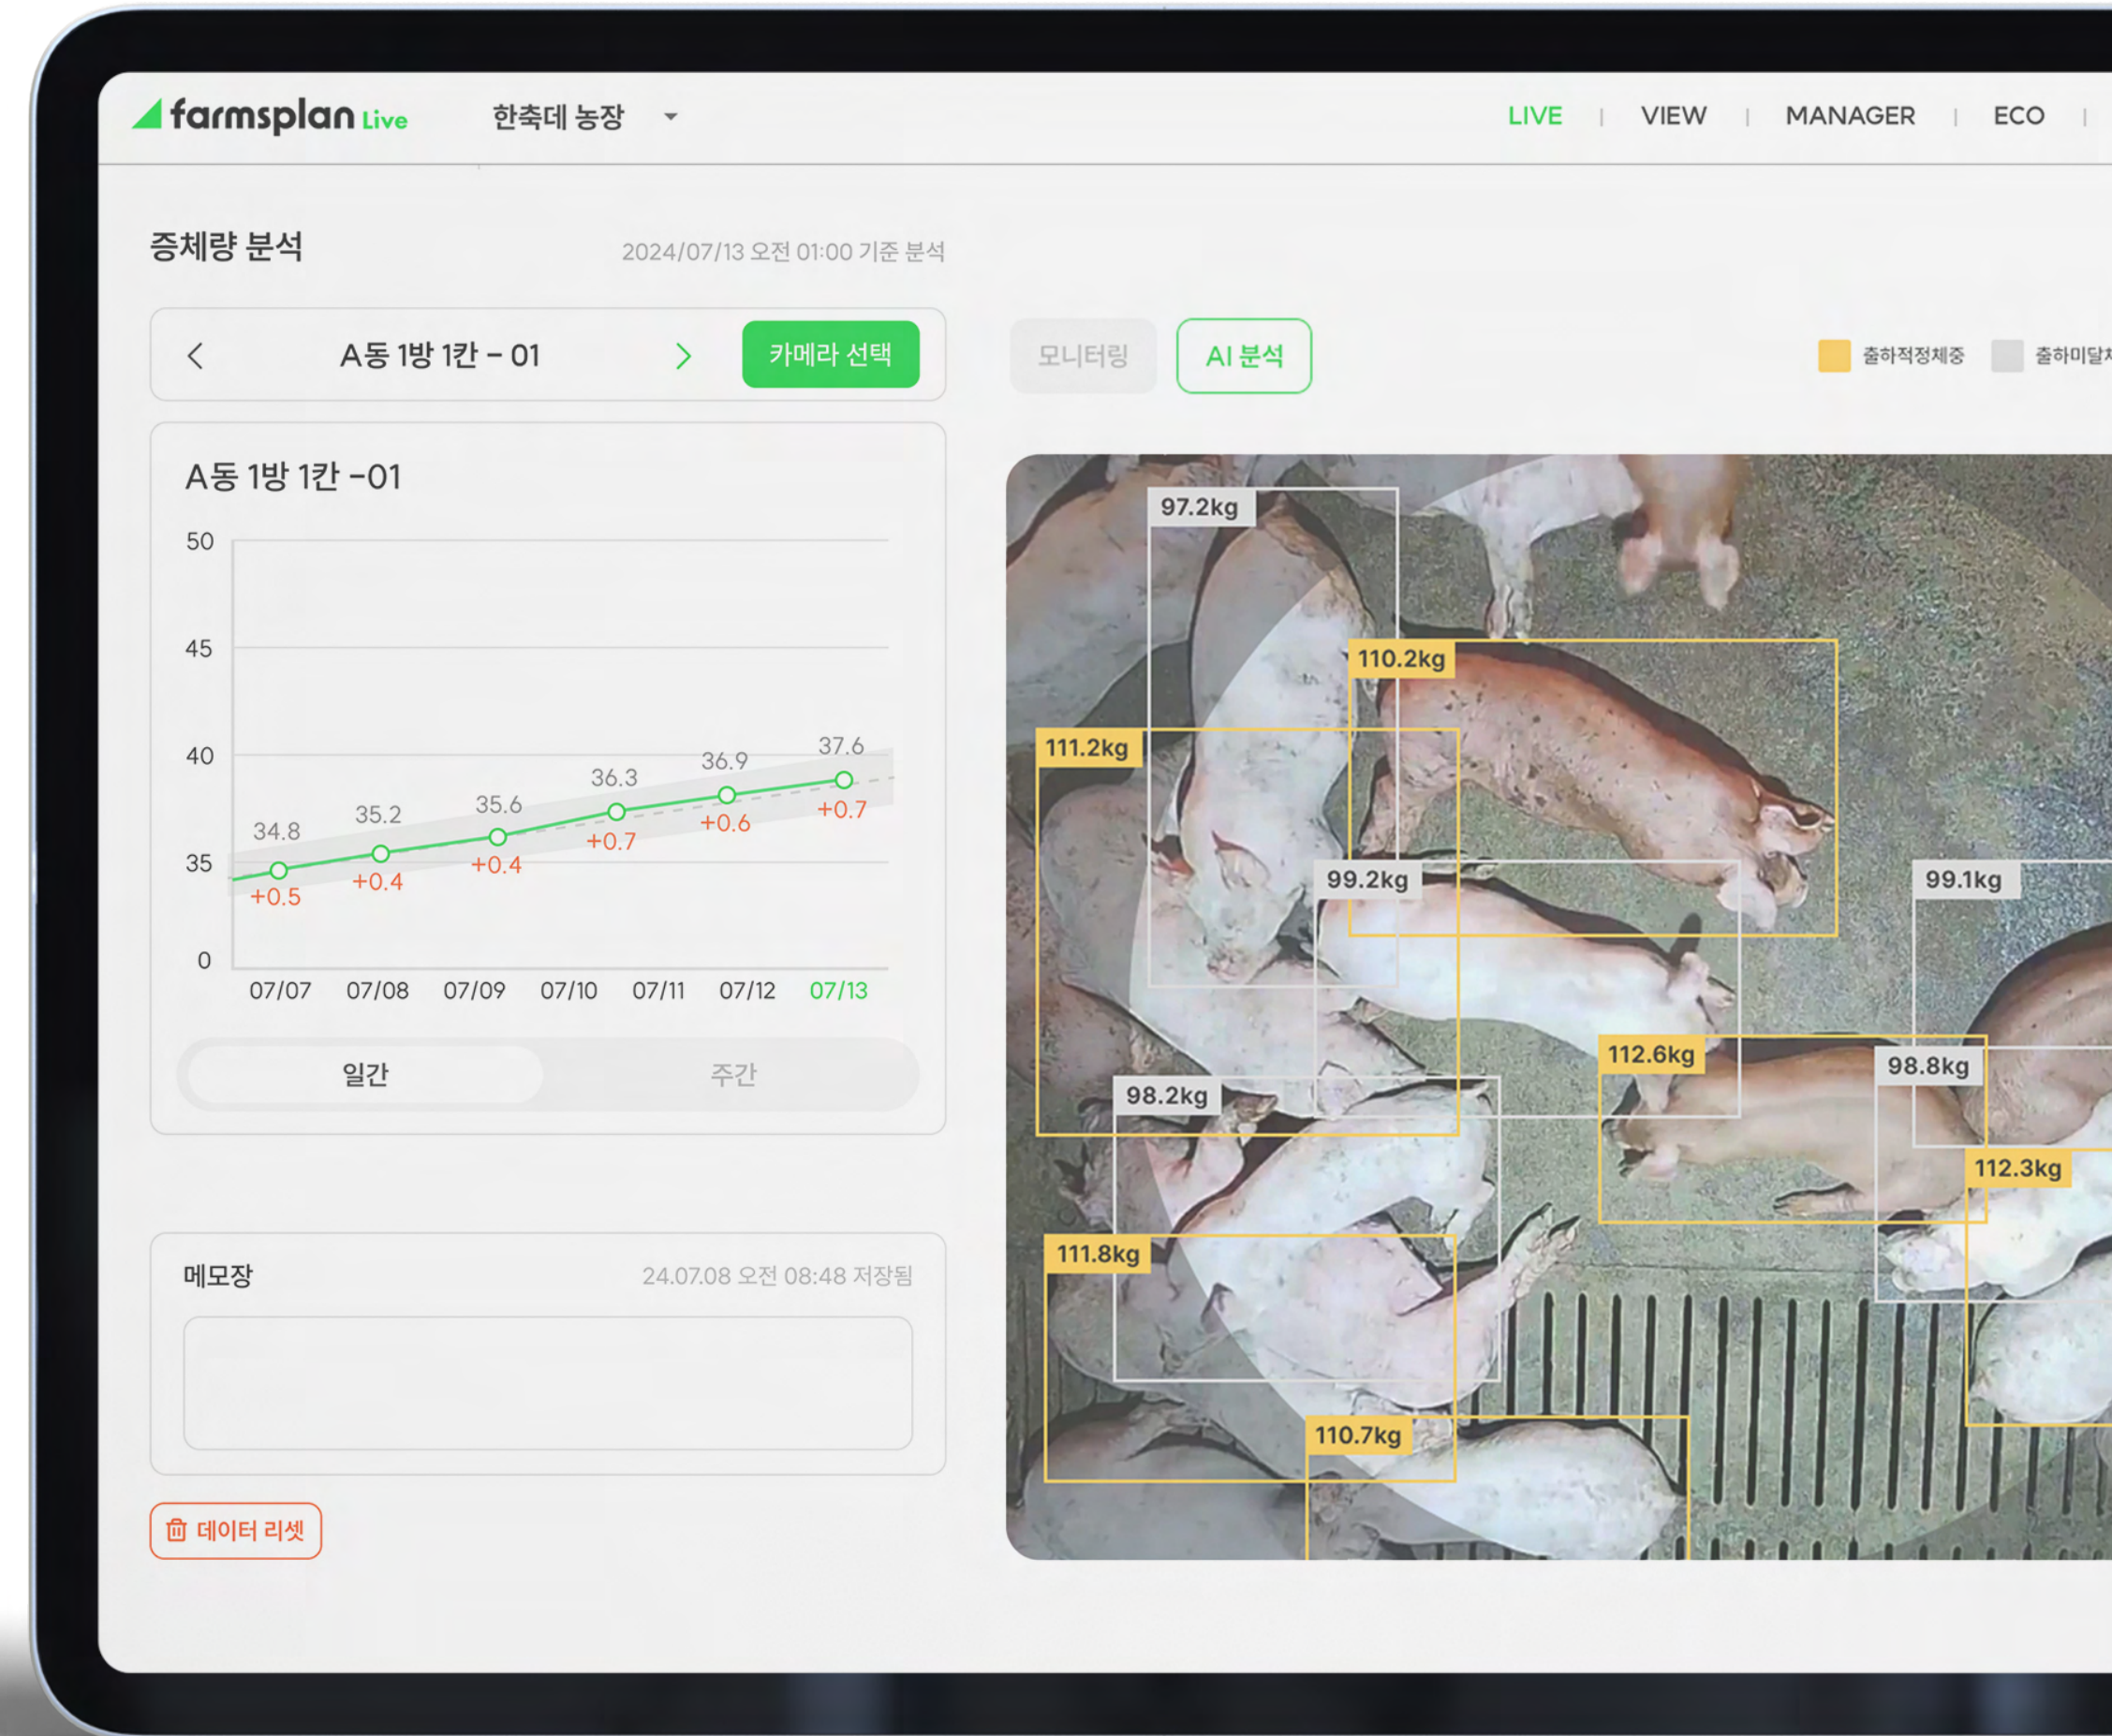

## AI 증체 트렌드 분석으로

# 팜스플랜® 비육돈 LIVE 기능소개

- 1 24시간 모니터링**  
 돈사에 설치된 CCTV 영상을 PC, 모바일을 통해 언제 어디서든 간편하게 확인할 수 있습니다.
- 2 AI를 통한 체중 측정**  
 팜스플랜의 인공지능 기술로 비대면으로 증체율을 손쉽게 측정하고, 기록할 수 있어요!
- 3 증체 트렌드 분석 제공**  
 돈방별 증체율 추이를 분석하여 사료 및 약품을 효율적으로 사용하여 최종 도달 체중 관리가 쉬워집니다.
- 4 농장 상황 실시간 알람**  
 증체율 변동이 생기면 알람을 통해 농장에서 발생하는 다양한 문제들을 발견하고 손해를 방지할 수 있어요.

# 팜스플랜® 비육돈 LIVE 이렇게 작동합니다.

팜스플랜® 비육돈 LIVE는 각 국가, 돼지 종돈, 사료 포뮬러에 따른 일령 별 표준 증체 데이터와, 팜스플랜의 AI 기술을 통해 측정되는 돈방 평균 증체량 데이터 2개를 비교하여 증체 트렌드를 분석하고 실시간 알람을 제공합니다.

# 팜스플랜® LIVE 증체 트렌드로 문제를 발견하세요!

비육돈 사육은 최종 도달 체중을 위해 증체율을 관리하는 것이 중요합니다. 증체 추이를 분석하면, 비육돈 사육 중 발생하는 문제의 정확한 원인을 파악하고 조치할 수 있습니다. 사료, 질병, 시설 등 다양하게 발생하는 농장의 문제들을 팜스플랜®비육돈 LIVE로 해결하세요!